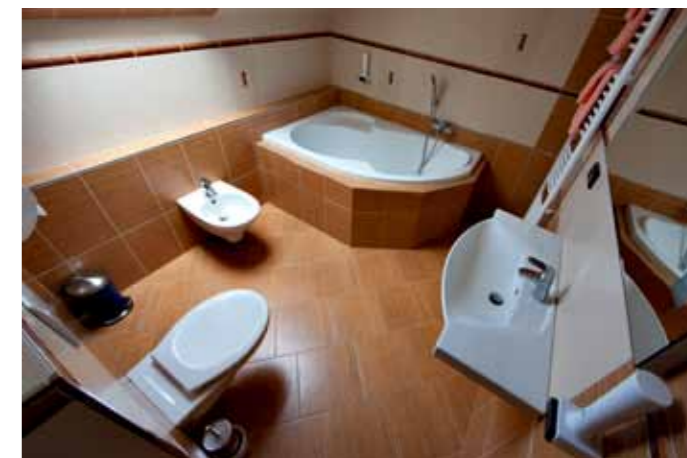

Cena zahrnuje:

- ❖ občerstvení po dobu trvání akce (snídaně, 2x coffee break, oběd)
- ❖ organizační a produkční přípravu akce
- ❖ náklady na lektora
- ❖ školící materiály
- ❖ pronájem školících prostor vč. technického vybavení
- ❖ odpolední aktivity dle výběru z naší nabídky