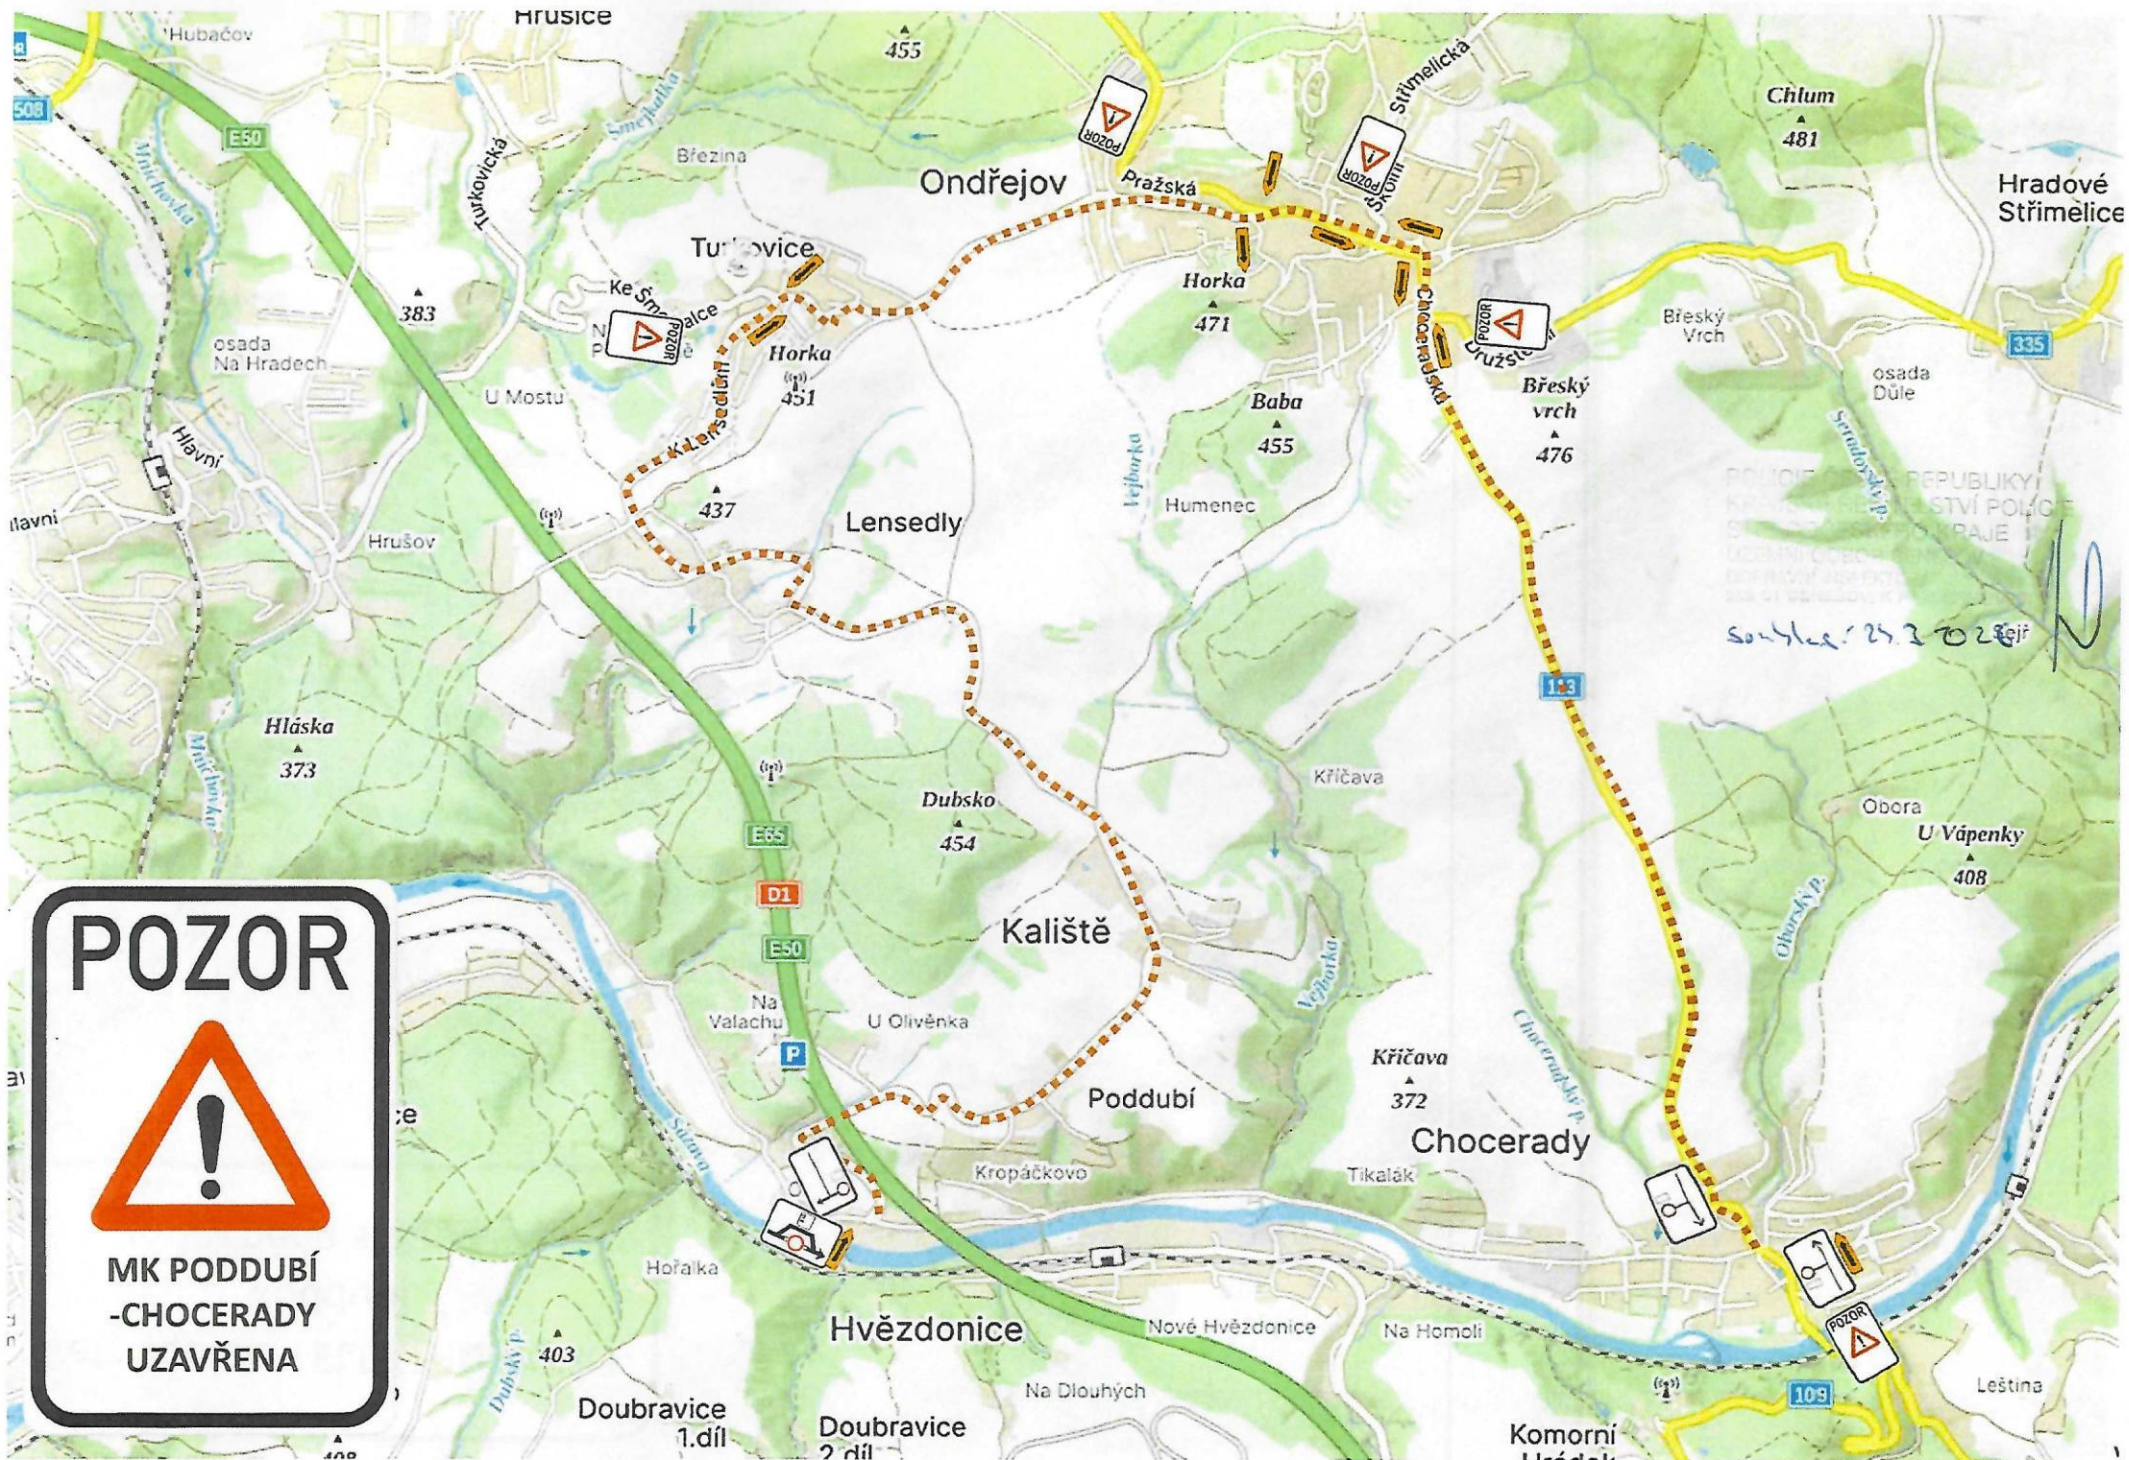

Petr Kadlec – ELEKTRO-KOVO
Poddubí
Výměna sloupu

Dopravní značení K.H.
Zpracoval:
Petr Sadík
Tel. 721115332

POZOR

**MK PODOUBÍ
-CHOCERADY
UZAVŘENA**