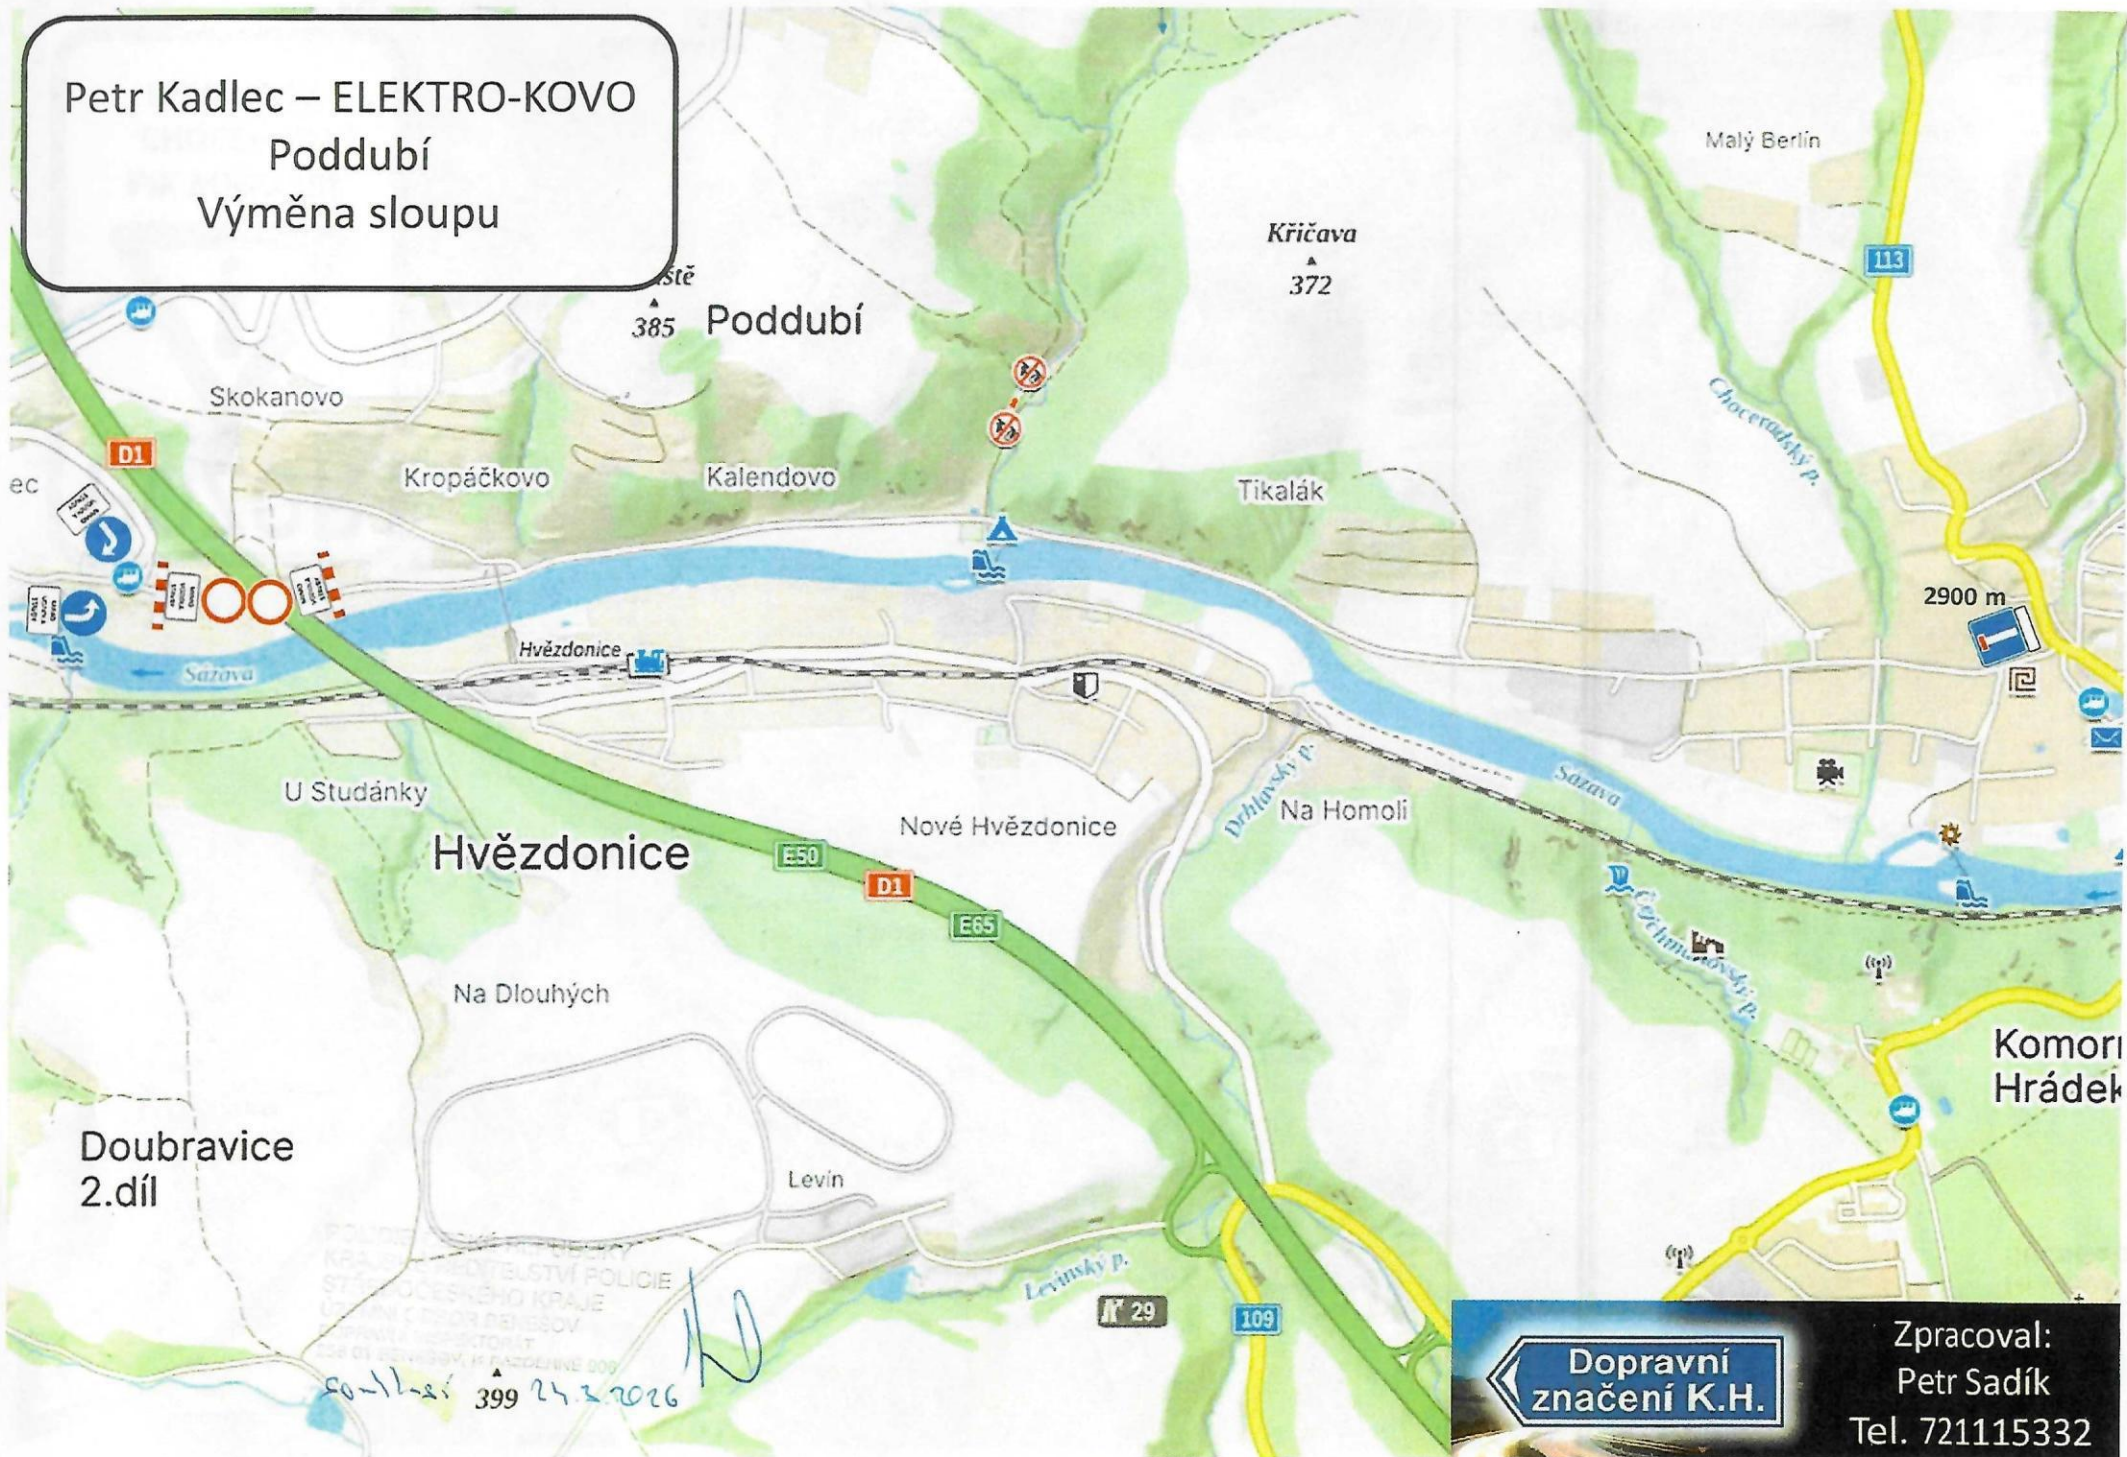

Petr Kadlec – ELEKTRO-KOVO
Poddubí
Výměna sloupu

Dopravní značení K.H.
Zpracoval:
Petr Sadík
Tel. 721115332

POZOR

**MK PODOUBÍ
-CHOCERADY
UZAVŘENA**